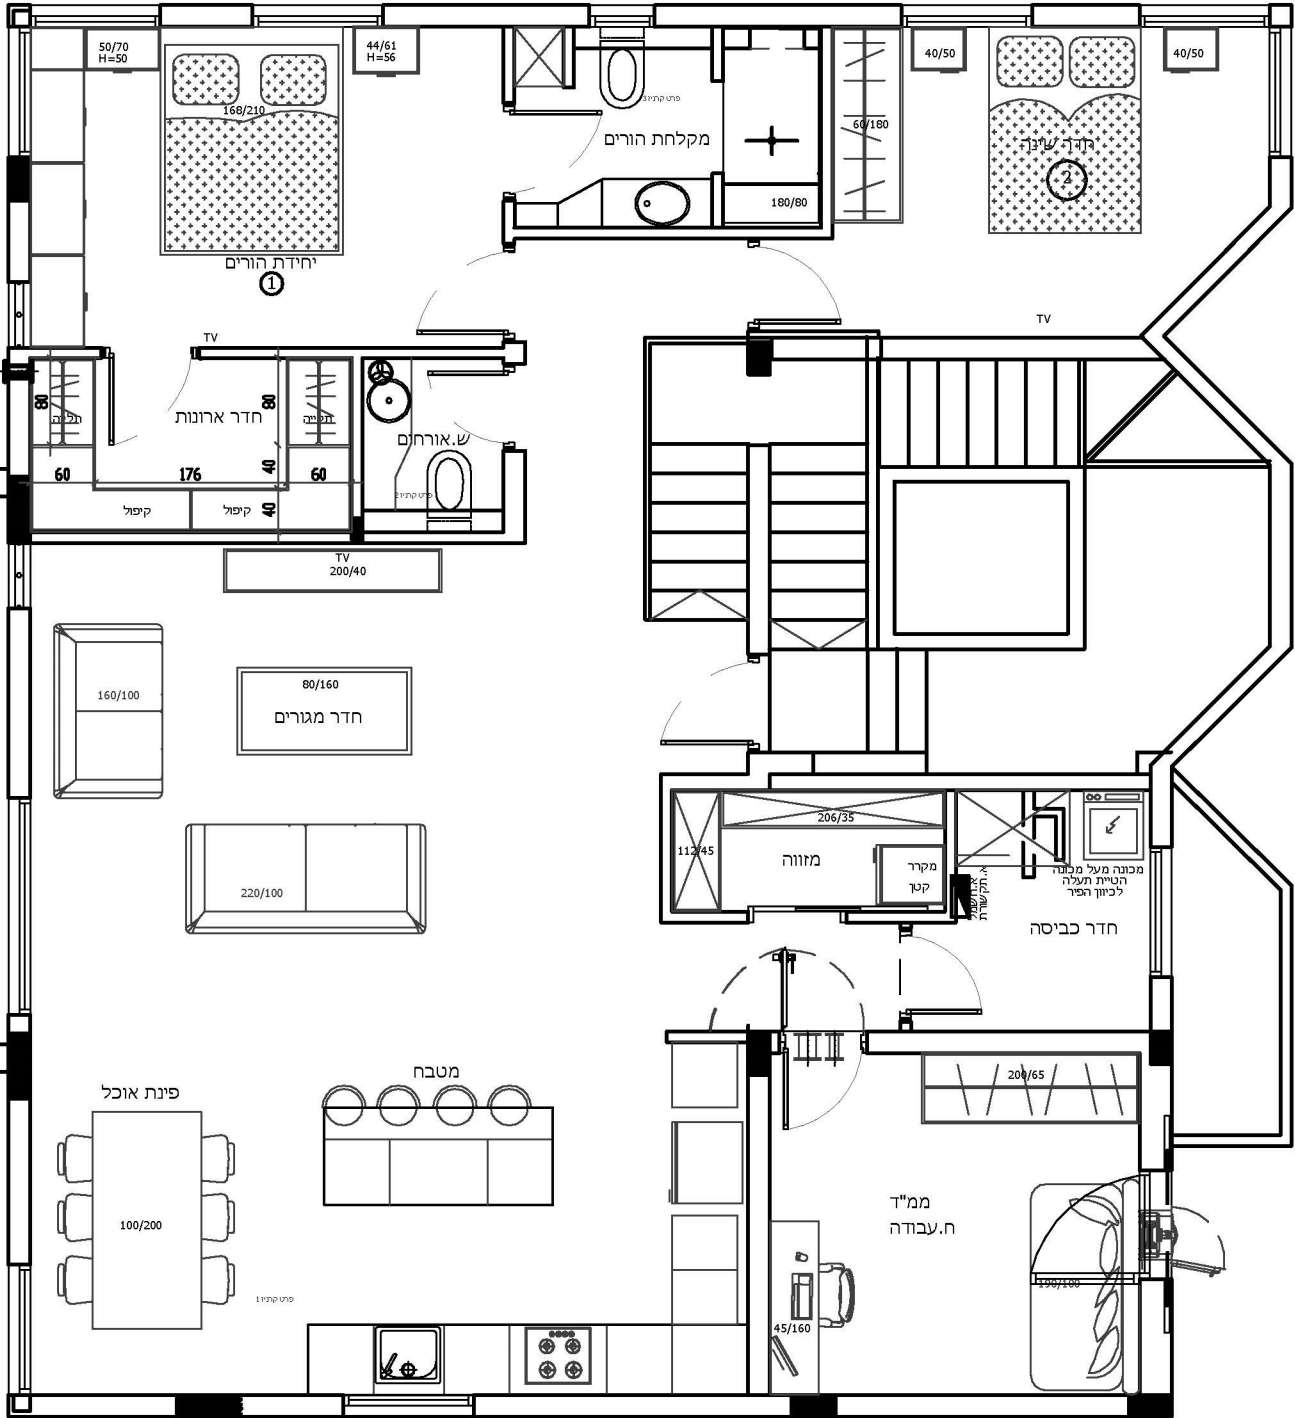

חדר שינה חדש

סגירת חלון בלי שטיח
חזית חיצונית
עד גובה +105

סגירת חלון בלי שטיח
חזית חיצונית
עד גובה +105

סגירת חלון בלי שטיח
חזית חיצונית
עד גובה +105

- לעיון
- לביצוע