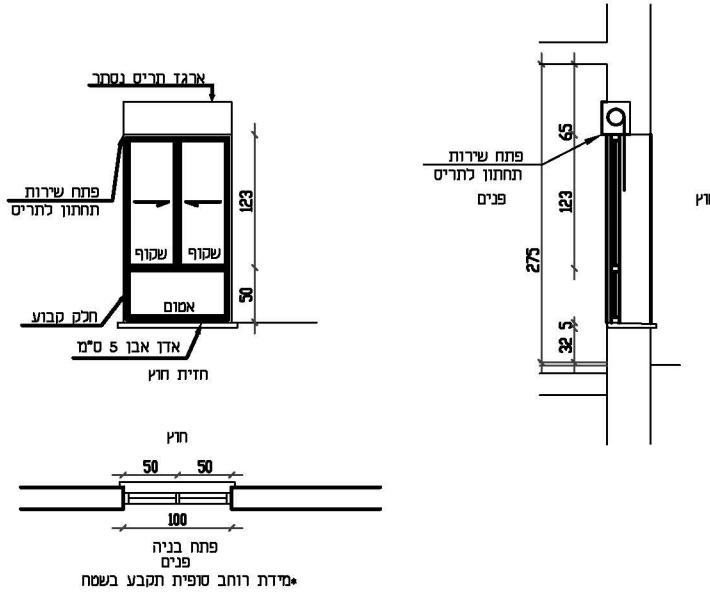

אפשרות ב 1 כנפיים ציר

מידות להצעת מחיר בלבד!!!
יש לאמת מידות בשטח!!!
על איש האלומיניום לאשר כל סוג
חלון ביחס לגודלו ומיקומו!!!

תאור: חלון מלבני במידות 100x173 ס"מ.
התקנה במישור הקיר הפנימי עם הלבשה
חלון הזזה

1	יחדות:	זכוכית ביודוית משולבת שקוף ואטום לפי תוכנית 4.6.4 מ"מ	זכוכית
בחלון - קבועה לפירוק	רשת:	פרופיל אלומיניום קליל בלגי 4300	פירזול
כן, מנוע חשמלי מתוצרת סופי	תריס:		
13.05.14	תאריך:	מטבח	מיקום
1	מהדורה:	A - 4	סימון
יש לעשות הכנה לארגז תריס לפי התוכנית		נרדע יריב ואילנה מדורגי זיו דירה 1 קרקע	עמ 5